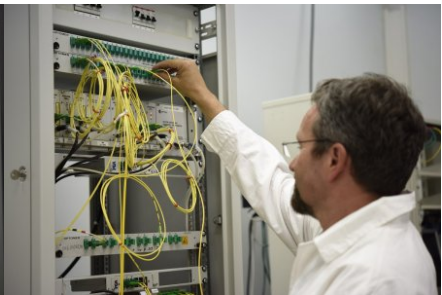

Opublikowane przez : Adam Żeberkiewicz

Pracownicy Laboratorium Czasu przy systemie do porównań bezpośrednich zegarów atomowych

System do transferu czasu metodą obserwacji satelitów systemów nawigacyjnych (GPS, Glonass)

Metrolog Laboratorium Czasu przy światłowodowym systemie transferu czasu

Urządzenia do nadawania akustycznych sygnałów czasu

Metrolog Laboratorium Czasu przy stanowisku precyzyjnych systemów transferu czasu i częstotliwości

Przy zegarze cezowym - atomowym wzorcu czasu i częstotliwości

Tuba cezowa - "serce" zegara cezowego

Sprawdzanie "chodu" zegarka ręcznego

Praca przy stanowisku do wzorcowania przyrządów z dziedziny czasu i częstotliwości